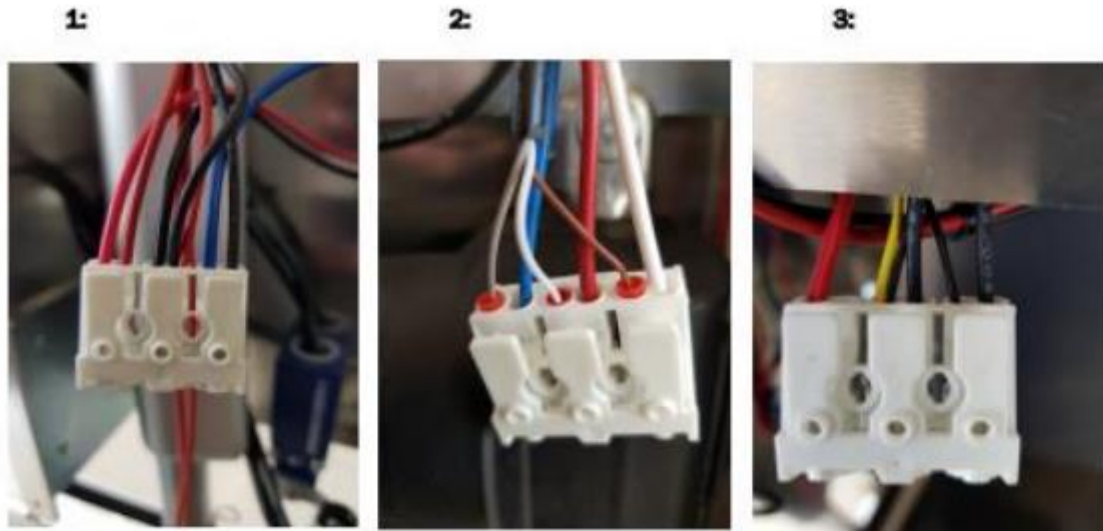

TECH LIFT 500

Elkontakter

1: Anslutningsöverbelastning, placerad i tornet för nödstopp.

2: Anslutningskontrollknappar, placerade i tornet för tryckknappar.

3: Anslutningssummer, placerad i tornet för nödstopp.