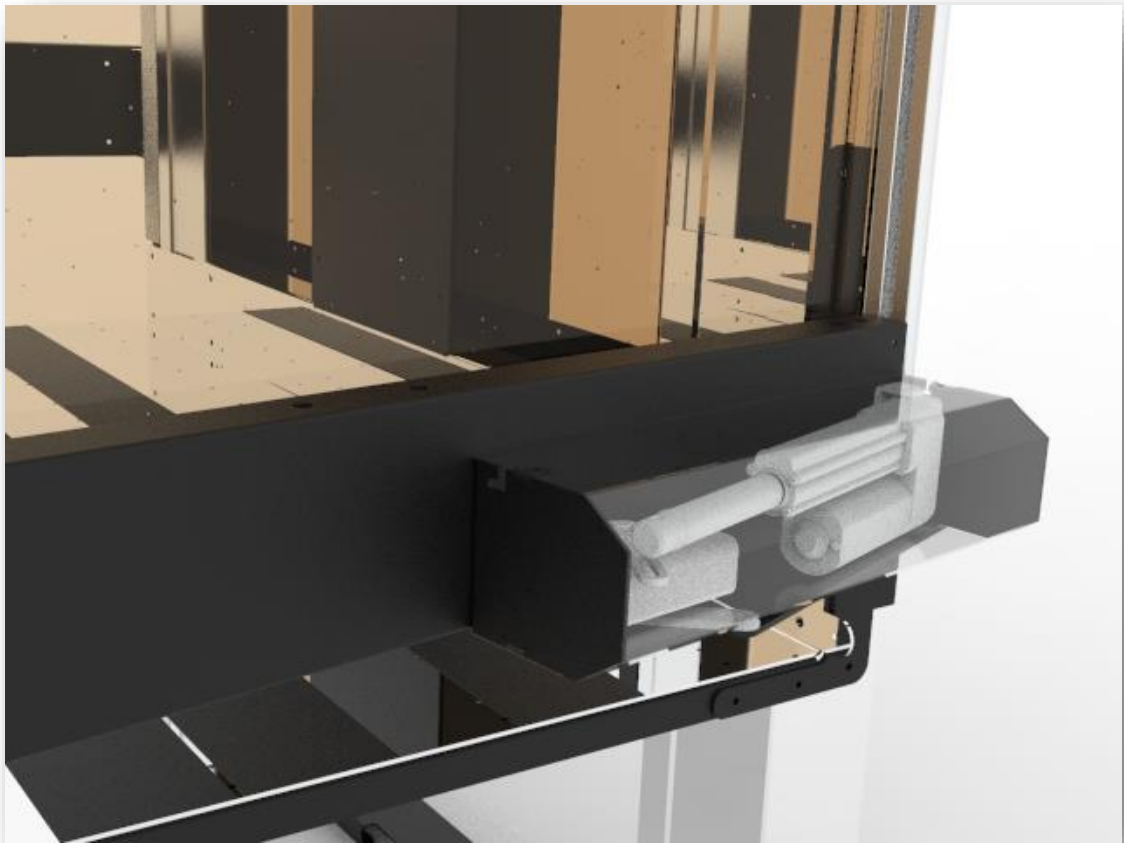

Berör:	Distributörer
	Tekniker
Datum:	2024-04-01
Produkt:	Tech Lift M4 och Tech Lift 500
Objekt:	Dörrautomatik

**Presentation:**

Vi har utvecklat en ny dörrautomatik för att få ännu bättre funktioner.

## Åtgärder:

**Tech Line's** nya dörrautomatik bygger på ett litet och tyst ställdon som trycker med kraft i endast en riktning (push only), vilket gör att dörren alltid kan öppnas manuellt. Stängning sker med en hydraulisk fjäder som har en justerbar stängningshastighet.

Dörrautomatiken är utrustad med ett smart styrkort för kontroll av mjukstart och stopp, pulskörning och överströmsskydd.

Steglös inställning av dörrvinkel och öppningskraft.

Den nya dörrautomatiken kan även användas på Tech Lift 500 när den är utrustad med dörr.

Dimensioner för dörrautomatiken är Längd 375 mm x Djup 110 mm x Höjd 95 mm och den bygger 80 mm utanför hiss med öppen dörr.

För frågor eller mer information är ni välkomna att kontakta oss via [info@techline.nu](mailto:info@techline.nu)