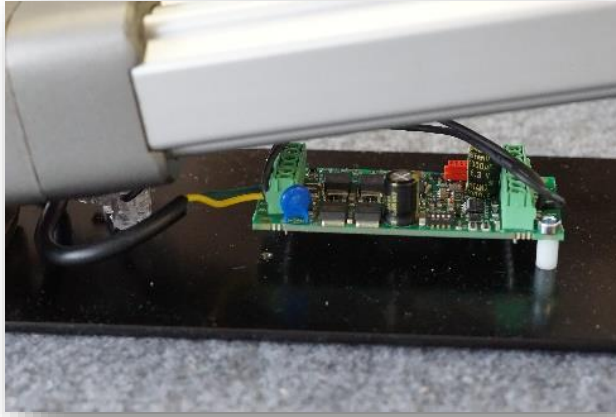

TECHLINE
SWEDEN AB

Tech Line Sweden AB

Kyrkbacken 2

SE-507 90 Brämhult

Mejl: info@techline.nu

Telefon: +46 (0)723 735506 or +46 (0)709 837972

Hemsida: www.techline.nu

Org.nr: SE5592480585