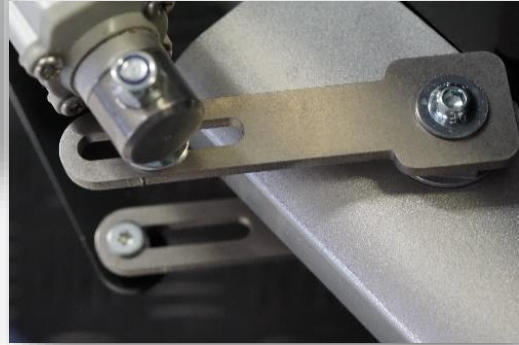

TECHLINE
SWEDEN AB

Tech Line Sweden AB

Kyrkbacken 2

SE-507 90 Brämhult

Mejl: info@techline.nu

Telefon: +46 (0)723 735506 or +46 (0)709 837972

Hemsida: www.techline.nu

Org.nr: SE5592480585